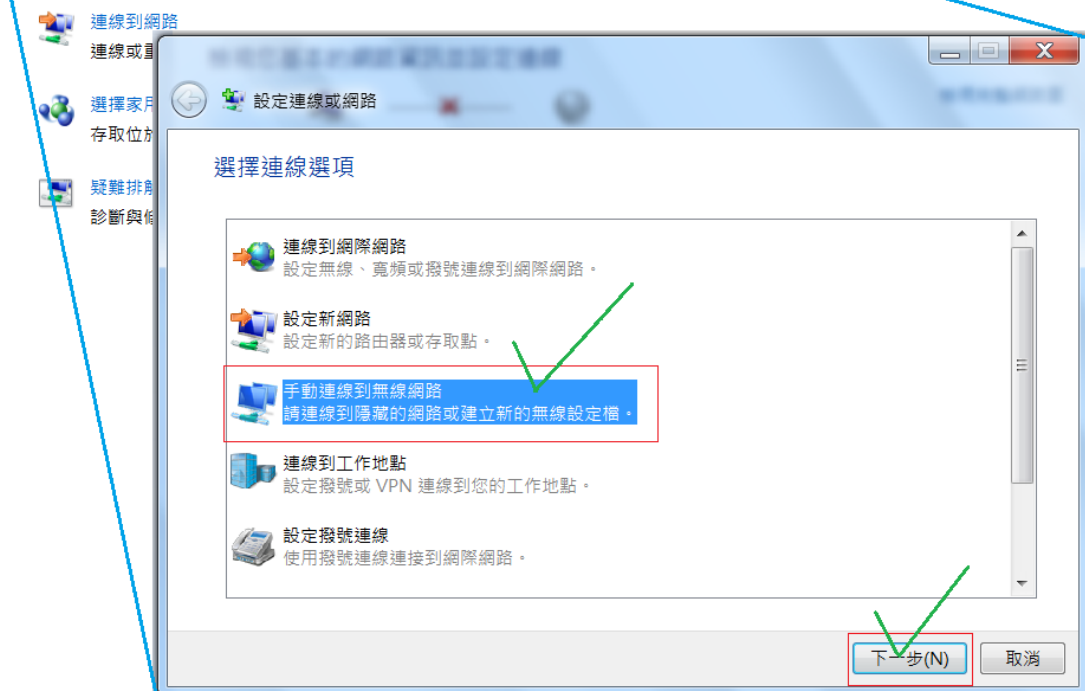

顯示密碼

取消 連線 ✓

Windows 8.1 & 10 :

- 1.用滑鼠點一下桌面畫面右下無線網路的圖示，找到「eduroam」訊號
- 2.直接點 eduroam 訊號連線，會出現「帳號」和「密碼」欄位
- 3.帳號請填「校內核發的電子郵件信箱帳號」
- 4.密碼還是「電子郵件信箱密碼」
- 5.如果帳密沒打錯，確定後就 OK 了。

※Windows 8.1 & 10 設定參考圖如下：

Windows 7 :

有點複雜，直接抓圖說明，如下...(或洽電算中心代勞)

變更網路設定

設定新的連線或網路
設定無線、寬頻、撥號、隨機操作或 VPN 連線; 或設定路由器或存取點。

沒有連線

有可用的連線

無線網路連線 3

eduroam
(設定完可以按連線
再打帳密即可)

連線(C)