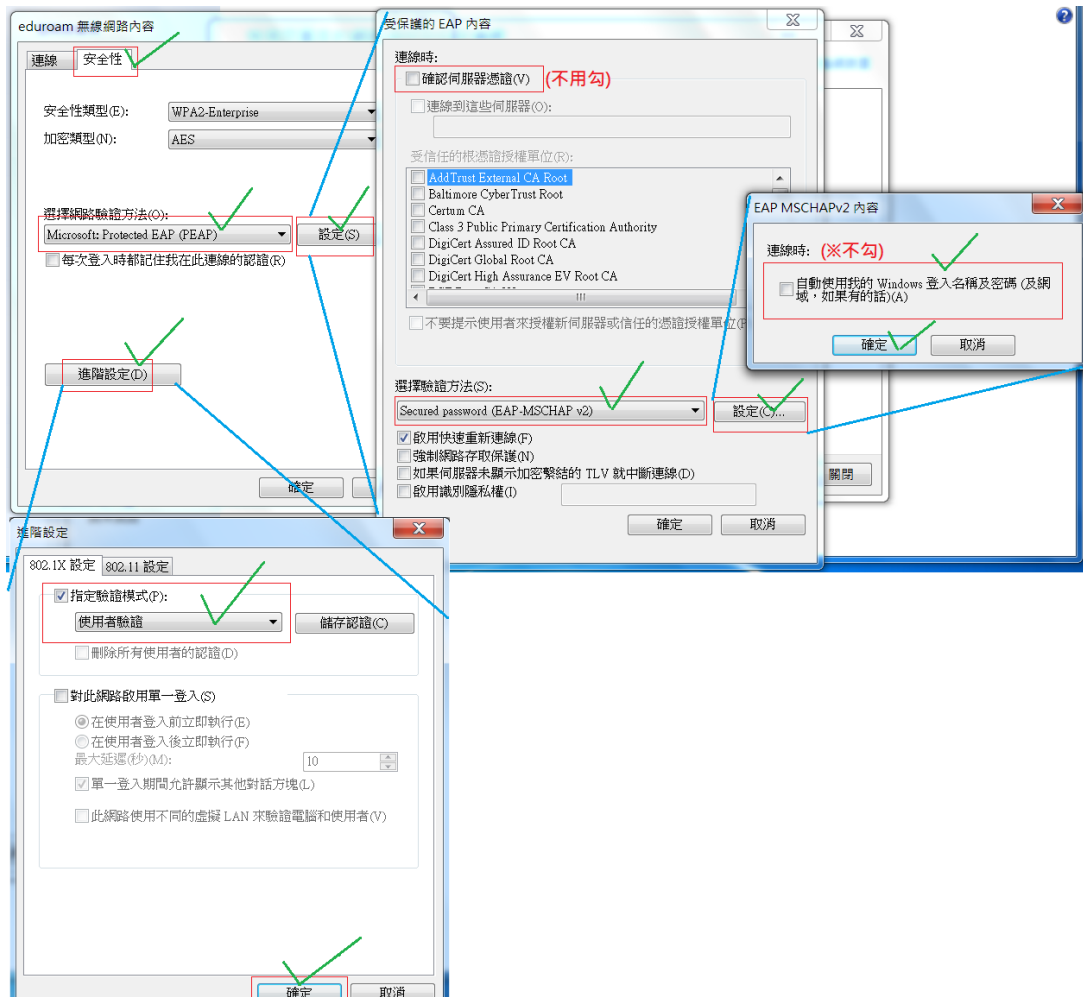

顯示密碼

取消 連線 ✓

Windows 8.1 & 10 :

- 1.用滑鼠點一下桌面畫面右下無線網路的圖示，找到「eduroam」訊號
- 2.直接點 eduroam 訊號連線，會出現「帳號」和「密碼」欄位
- 3.帳號請填「校內核發的電子郵件信箱帳號」
- 4.密碼還是「電子郵件信箱密碼」
- 5.如果帳密沒打錯，確定後就 OK 了。

※Windows 8.1 & 10 設定參考圖如下：

Windows 7 :

有點複雜，直接抓圖說明，如下...(或洽電算中心代勞)

變更網路設定

設定新的連線或網路
設定無線、寬頻、撥號、隨機操作或 VPN 連線; 或設定路由器或存取點。

沒有連線

有可用的連線

無線網路連線 3

eduroam
(設定完可以按連線
再打帳密即可)

連線(C)